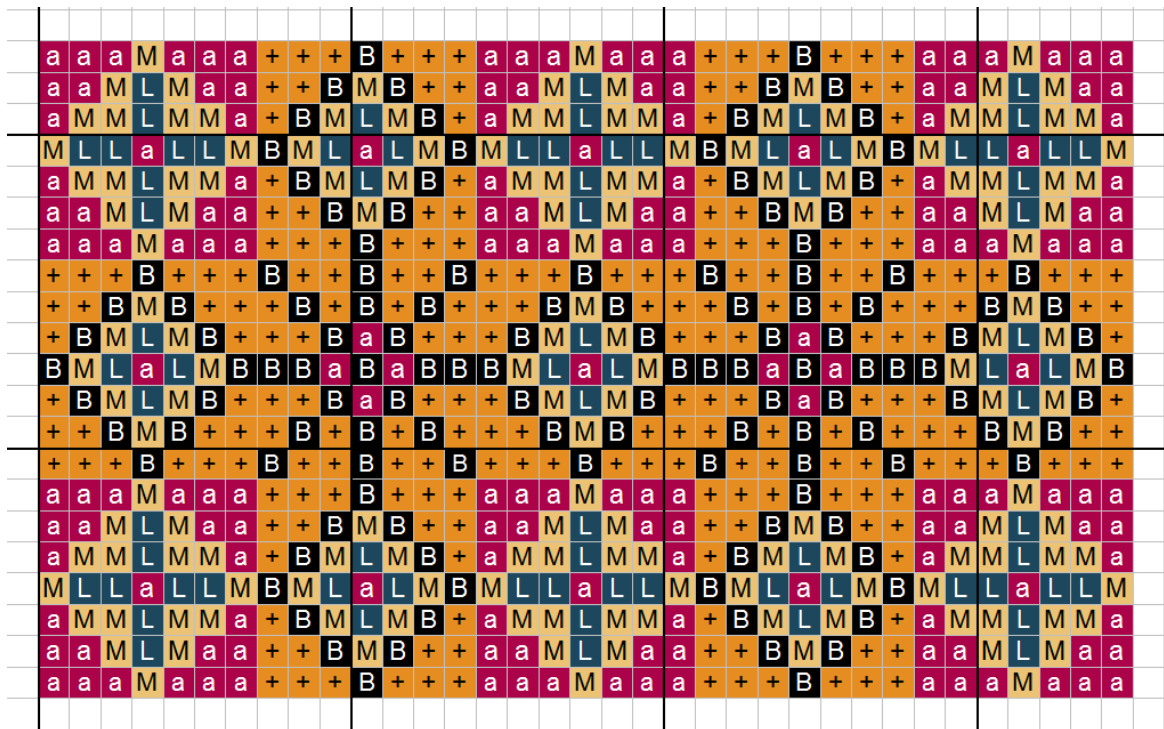

Pude Inka Flower

Materialer til puden

Sort bomuld
Sort lynlås
Klostersyningsstof 35x35cm
Monteringspude 30 x 50 cm

DMC taperstry uld

Sort black		Mørk blå 6364	
Bordeaux		Carry gul 2008	
Gul 2015			

Fremgangsmåde.

Et tern = 3 sting.

 = 3 sting

Sy gobelinsting / stolpe syning.

Sy med dobbelt garn

Puden monteres med sort bomuld.

Mønster Inka Flower